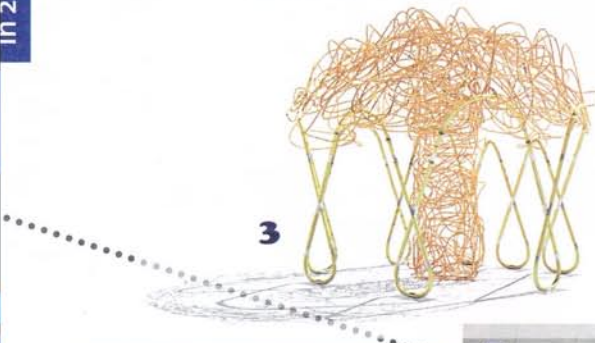

4. Altreforme

seduta collettiva/collective
sitting system Liquirizia
design Valentina Fonatana
e/and Aziz Sariyer
[Superstudio Più,
via Tortona 27]

3

5. Tagina

piastrelle/ceramic tiles
design BCPT e/and
Simone Micheli
[pasticceria De Santis,
via Tortona 28]