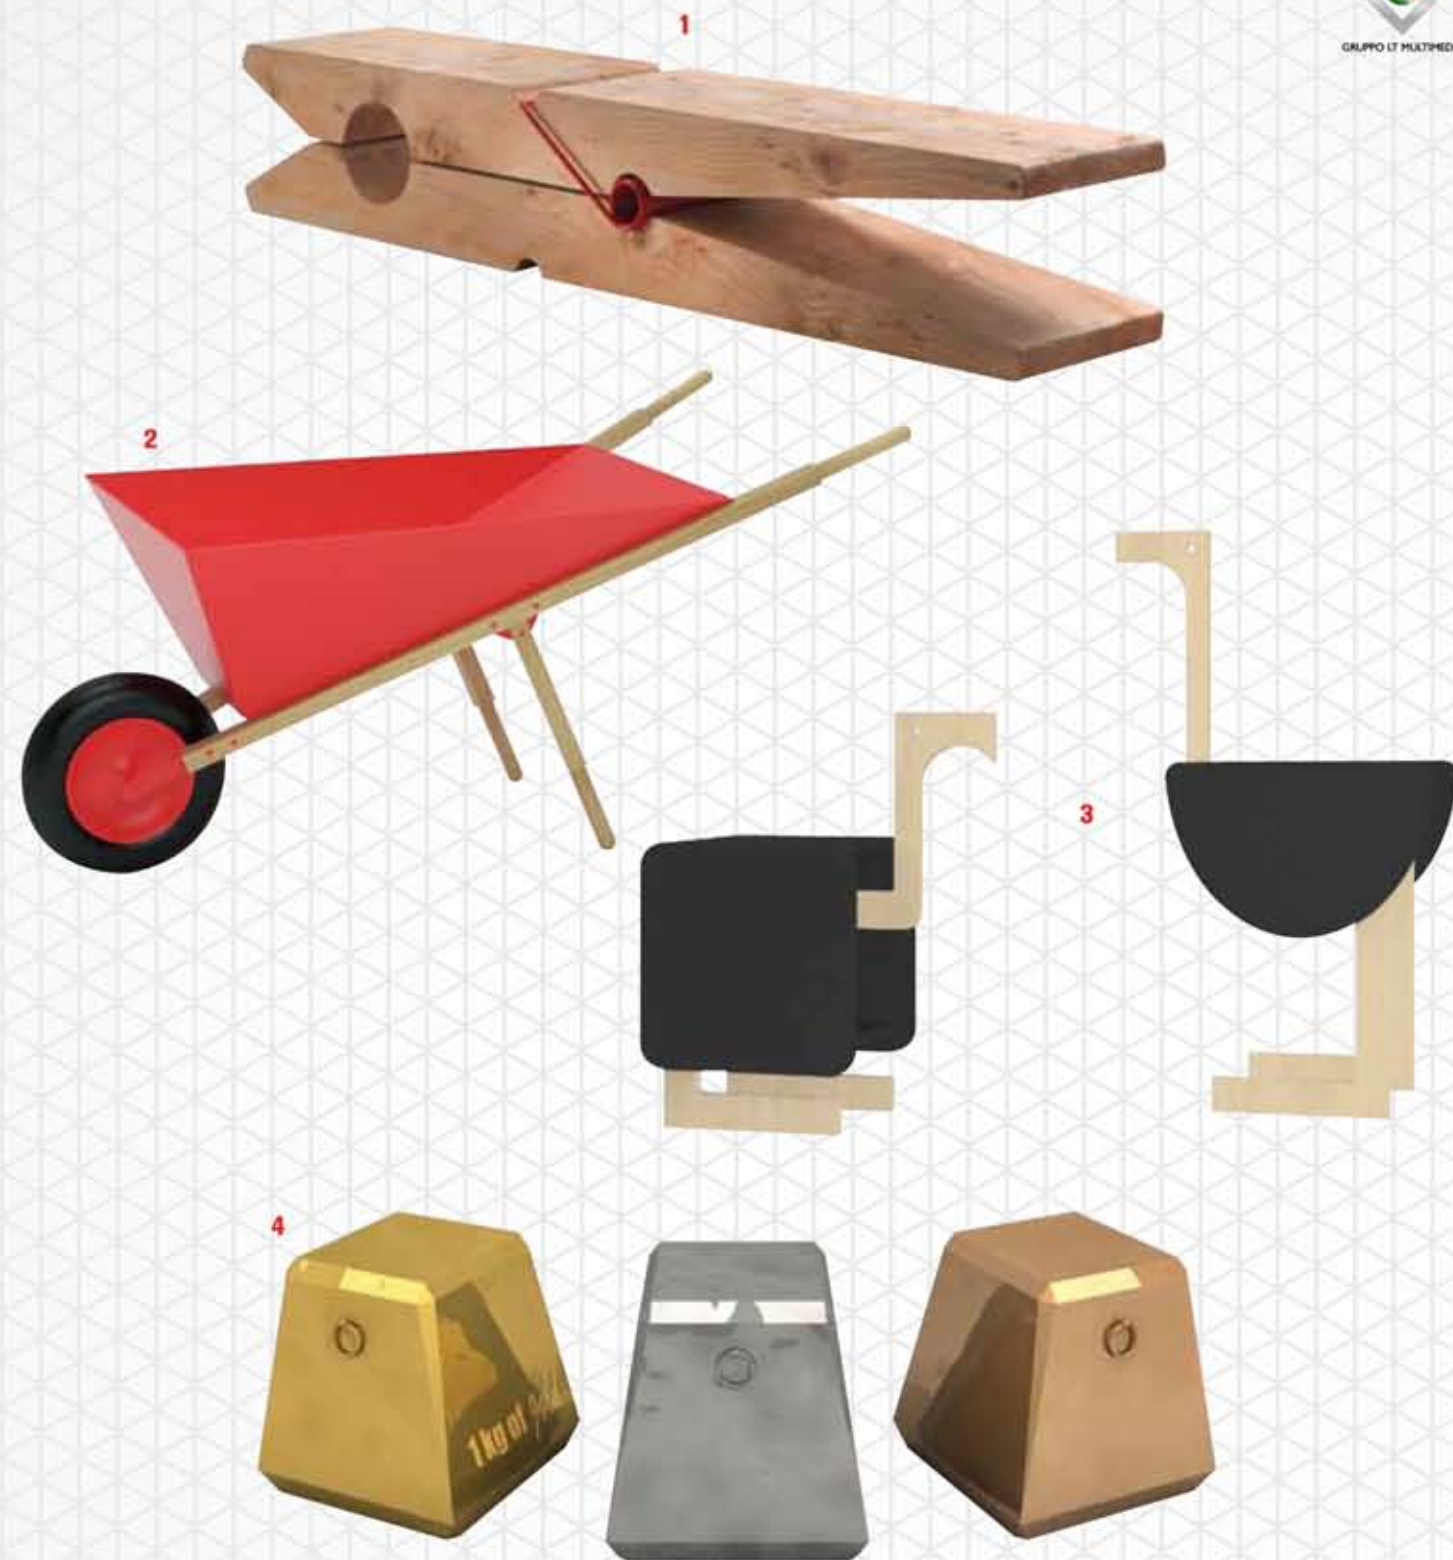

CASE & STILI

SALENTO
IL MANAGER
CAMBIA VITA

BEVERLY HILLS
IDEE OPPOSITE
A CONFRONTO

ROMA
LA TERRAZZA
TRA LE CUPOLE

**LETTI
& ALTRO**
RELAX
TRA COMFORT
E ARREDI

**CHRISTINE
D'ORNANO**
INTERNI POSH
A NOTTING HILL

**IMMOBILIARE
COMPRARE CASA
IN COSTIERA**

LA FORMA CHE FUNZIONA

1 IN FORMATO EXTRALARGE, MOLLETTA, DISEGNATA PER RIVA 1920 DA MICHELA E PAOLO BALDESSARI, È UNA PANCA CHE SEDUCE L'IMMAGINAZIONE. **2** È UN RITORNO ALLE COSE SEMPLICI E FUNZIONALI, IL MESSAGGIO RACCHIUSO IN CARRY ON, LA CARRIOLA IN VERSIONE DESIGN FIRMATA DA FRANCESCO FACCIN PER OFFICINANOVE. IN LEGNO E METALLO COLORATO, PUÒ DIVENTARE UN SIMPATICO PORTA OGGETTI, CON VASI E FIORI DA COLLOCARE IN CASA. **3** LA STRANA COPPIA SI CHIAMA DODO E STRUZZO, UNA NOVITÀ DEL SALONE DEL MOBILE FIRMATA EMPORIUM, CHE AFFIDA A DUE SIMPATICI VOLATILI IN LEGNO LE FUNZIONI DI UN TAVOLINO CON ALETTE. LE DIVERSE ALTEZZE DANNO RITMO A QUALSIASI AMBIENTE DELLA CASA. **4** L'EXPERTISE NELLA LAVORAZIONE DELL'ALLUMINIO E LA FANTASIA: SONO GLI INGREDIENTI DELLA COLLEZIONE DREAMS DI ALTREFORME, CON I POUF LINGOTTINO, SEDUTE DIVERTENTI E VERSATILI A FIRMA DI GARILAB BY PETER PERBELLINI. IN ALLUMINIO, SONO DISPONIBILI IN ORO GIALLO, ORO ROSA E ARGENTO MA PERSONALIZZABILI SU RICHIESTA IN ALTRI COLORI.