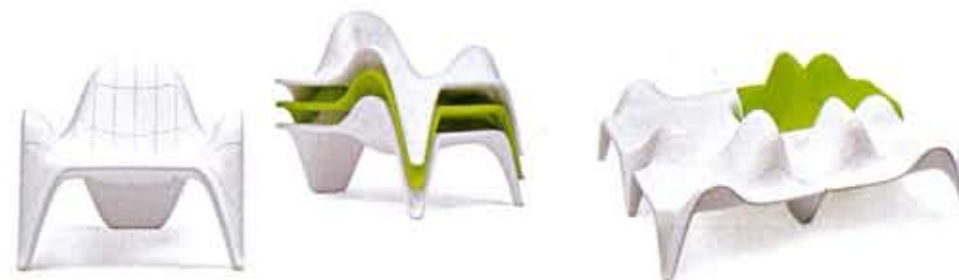

ALTO ADIGE  
BIOPISCINE  
CON SAUNA

LAGO DI COMO  
TRADIZIONALE MA  
CON LOTI E NINFEE

**IN PIÙ** *Le novità outdoor dal Salone del mobile 2013*

Groove di Twentyfirst by Elbi è un salotto in polietilene di vari colori. Il sofa misura 157x71,3xh73,4 cm (490 €), la poltrona 98x73,4xh70,4 cm (280 €), il tavolino 99,9x65,8xh38,7 cm (190 €).

Liquirizia di Altreforme è una seduta componibile e modulare, costituita da elementi di 140x120xh64 cm e di 380x120xh64 cm. Disegnata da Aziz Sarayer, è in alluminio trattato. Prezzo su richiesta.

Stripe-Tease di Meritalia è un tavolino in lamiera di alluminio che misura 60 cm di diametro per 34 di altezza (1.000 €). Simbolo di Altreforme è una sedia in alluminio disponibile anche in bianco e con scritte personalizzabili. Misura 42x38xh80 cm. Prezzo su richiesta.

F3 di Vondom, design di Fabio Novembre, è un'originale collezione in polietilene di colore bianco e verde acido che comprende chaise-longue (75x90xh68 cm, da 400 €), tavolino (75x90xh51 cm, da 300 €) e sedia (53x61xh85 cm, da 250 €), proposti anche in versione laccata.

Stripe-Tease di Meritalia, design di Giulio Iacchetti, è una poltrona (65x85xh78 cm, 2.100 €) con poggiatesta (65x57xh41 cm, 1.100 €). Dotata di struttura in metallo verniciato a polveri epossidiche, è disponibile anche in blu e nero.