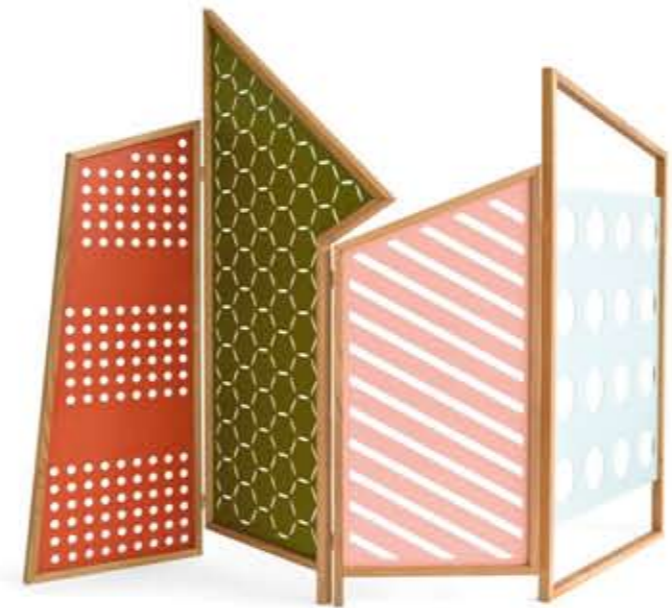

OPTO FOLDING SCREEN
by Lorenz.Kaz
Colé Italia
www.coleitalia.it