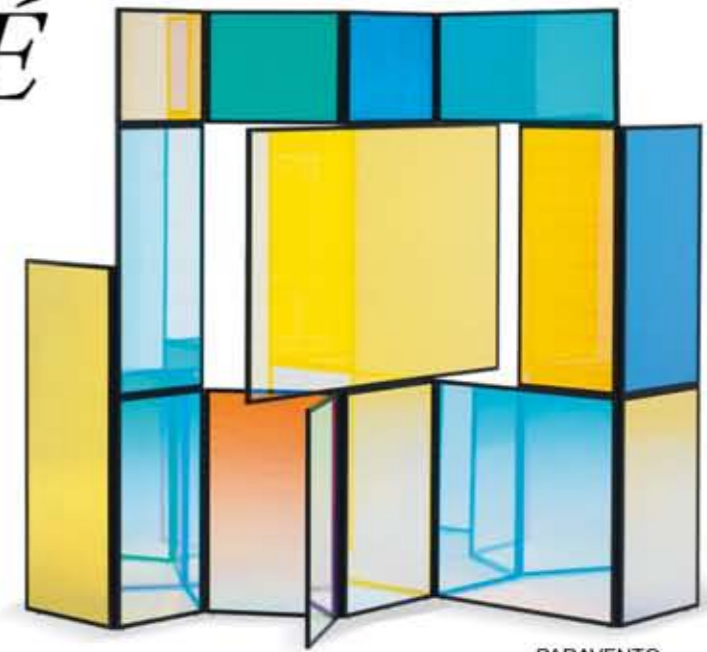

ELLE DECOR

ITALIA

MAGAZINE INTERNAZIONALE DI DESIGN E TENDENZE ARREDAMENTO E STILI DI VITA ARCHITETTURA E ARTE

NUMERO DOUBLE FACE
BEST OF DESIGN
60 PAGINE
CON IL MEGLIO DELLA PRODUZIONE INTERNAZIONALE 2013

LA CASA CHE CRESCE
IN UN LOFT A PARIGI,
NEL VERDE DI MAIORCA,
CUBES DE VIE PER ABITARE
PROGETTI SILENZIOSI
PER VIVERE SENZA RUMORE
ITINERARIO A BIARRITZ
UN LUOGO DI FASCINO
SORPRENDENTEMENTE ATTUALE
HOME OFFICE
SCAMBI DI RUOLO
PER ARREDI MULTITASKING

VOGLIA DI NUOVO

POUF + SÉPARÉ

Mini sedute morbide e colorate muovono l'ambiente. E poi grande rientro 2013: il paravento, reinterpretato con fantasia. Per interni di grido

SIMBOLO
by Garilab - Piter Perbellini
Altreforme
www.altreforme.com