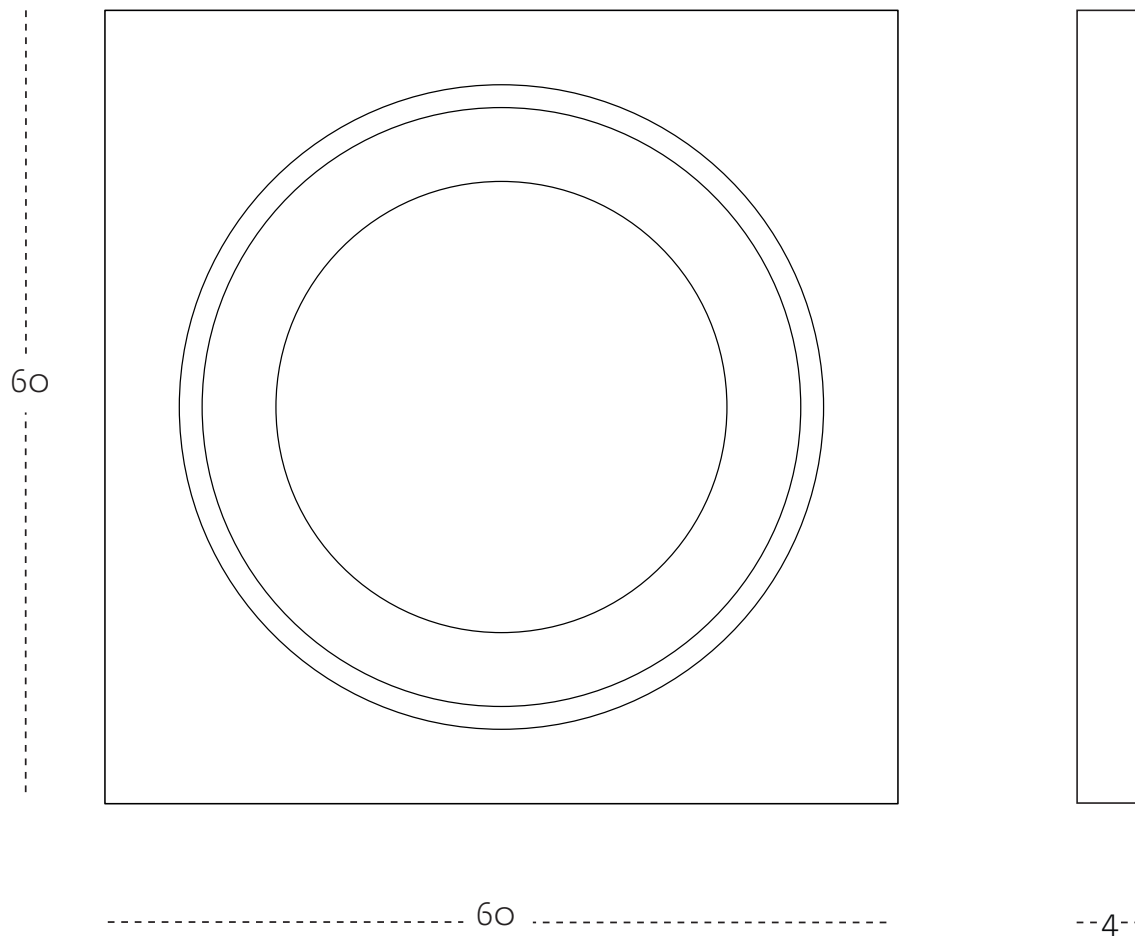

LEELA

*le misure sono espresse in cm
measures are in cm*

collezione Bindoo
design Kumar La Noce 2024