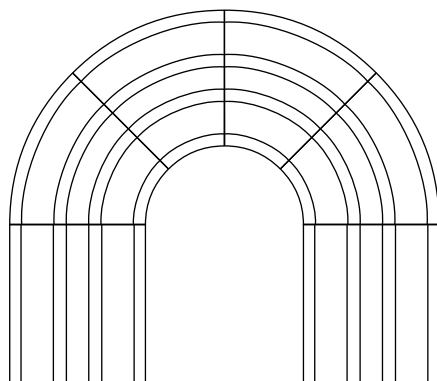

CARATTERISTICHE PRODOTTO

DRITTO:

- Lunghezza 140 cm
- Larghezza 120 cm
- Altezza 64 cm
- Alluminio 2 mm
- Peso 40 kg
- Elemento modulare

CURVO

- Lunghezza 134,08 cm
- Larghezza 120 cm
- Altezza 64 cm
- Alluminio 2 mm
- Peso 35 kg
- Elemento modulare

Colori e finiture sono personalizzabili su richiesta.

PRODUCT PROPERTY

DRITTO:

- Length 140 cm
- Width 120 cm
- High 64 cm
- Aluminium 2 mm
- Weight 40 kg
- Modular element

CURVO

- Length 134,08 cm
- Width 120 cm
- High 64 cm
- Aluminium 2 mm
- Weight 35 kg
- Modular element

Colours and finish are personalized on request.

collezione Limited edition
design Aziz Saryer, 2008

altreforme

FURNITURE WITH WOW EFFECT