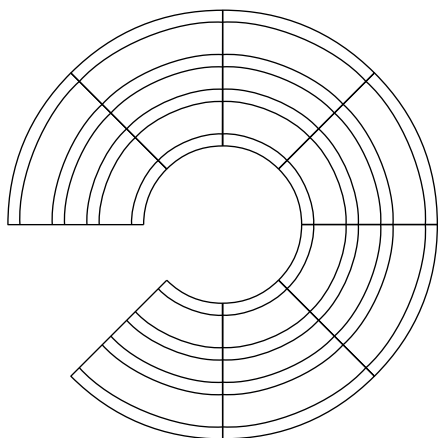

CARATTERISTICHE PRODOTTO

DRITTO:

- Lunghezza 140 cm
- Larghezza 120 cm
- Altezza 64 cm
- Alluminio 2 mm
- Peso 40 kg
- Elemento modulare

CURVO

- Lunghezza 134,08 cm
- Larghezza 120 cm
- Altezza 64 cm
- Alluminio 2 mm
- Peso 35 kg
- Elemento modulare

Colori e finiture sono personalizzabili su richiesta.

PRODUCT PROPERTY

DRITTO:

- Length 140 cm
- Width 120 cm
- High 64 cm
- Aluminium 2 mm
- Weight 40 kg
- Modular element

CURVO

- Length 134,08 cm
- Width 120 cm
- High 64 cm
- Aluminium 2 mm
- Weight 35 kg
- Modular element

Colours and finish are personalized on request.

collezione Limited edition
design Aziz Saryer, 2008

altreforme

FURNITURE WITH WOW EFFECT