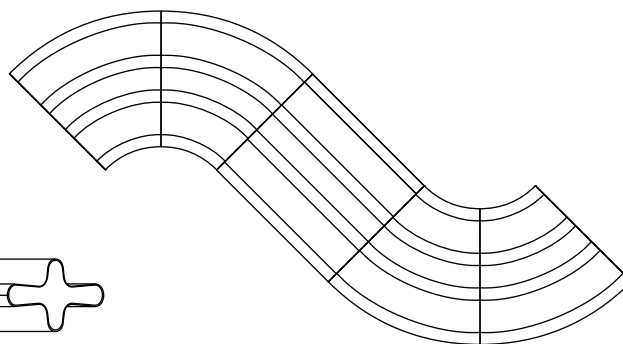

# LIQUIRIZIA

le misure sono espresse in cm  
measure are in cm

---120---

ø38,8

---120---

---100---

64

---140---

### DRITTO:

- Lunghezza 140 cm
- Larghezza 120 cm
- Altezza 64 cm
- Alluminio 2 mm
- Peso 40 kg
- Elemento modulare

### CURVO

- Lunghezza 134,08 cm
- Larghezza 120 cm
- Altezza 64 cm
- Alluminio 2 mm
- Peso 35 kg
- Elemento modulare

Colori e finiture sono personalizzabili su richiesta.

### DRITTO:

- Length 140 cm
- Width 120 cm
- High 64 cm
- Aluminium 2 mm
- Weight 40 kg
- Modular element