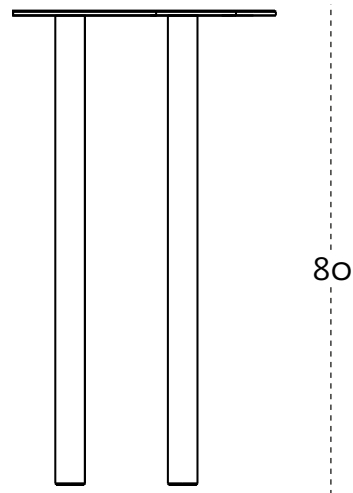

# NUVOLA consolle

le misure sono espresse in cm

measure are in cm

collezione Dream  
design Garilab by Piter Perbellini, 2013