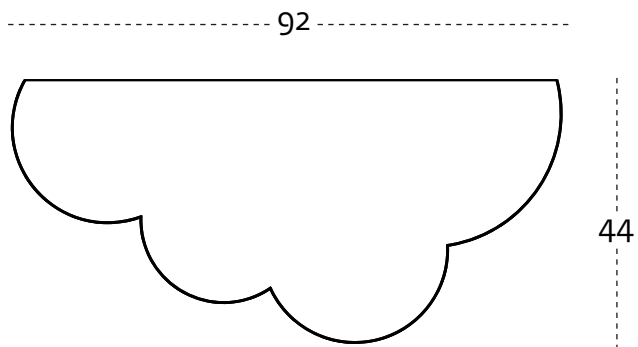

# NUVOLA consolle

le misure sono espresse in cm

measure are in cm

collezione Dream  
design Garilab by Piter Perbellini, 2013