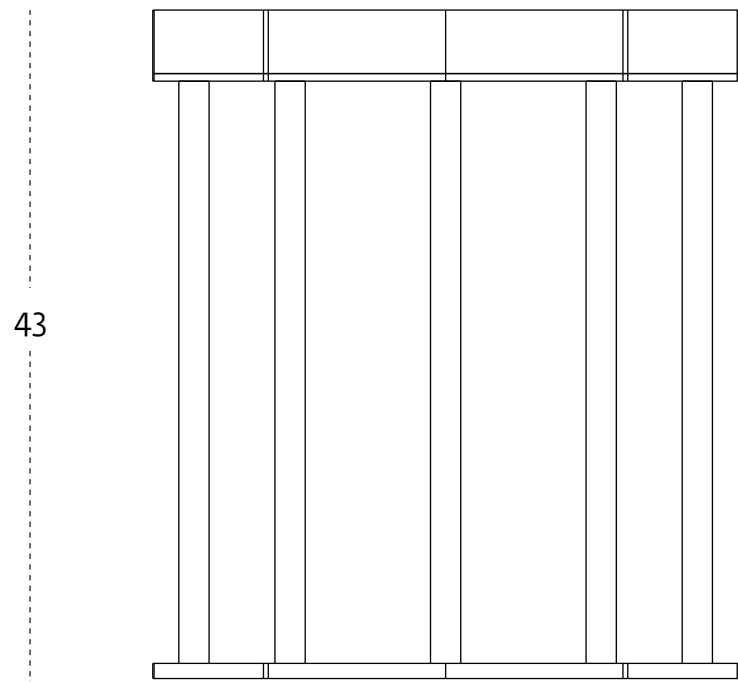

# STAR seat

le misure sono espresse in cm  
measure are in cm

collezione Galactica  
design Valentina Fontana, 2017