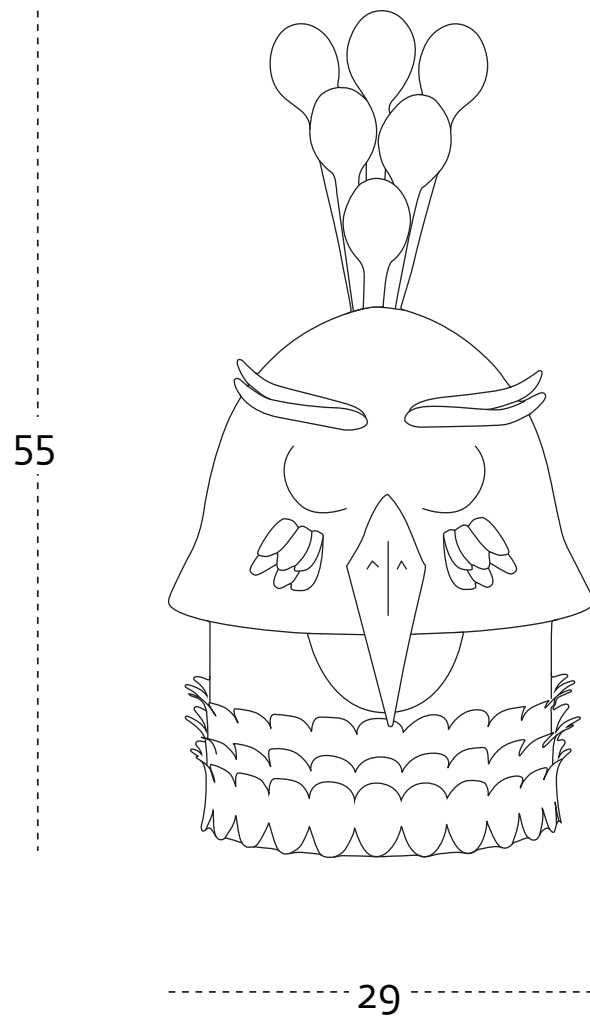

PAVONE

le misure sono espresse in cm
measures are in cm

collezione Raw&Rainbow
design Antonio Ricò, 2018