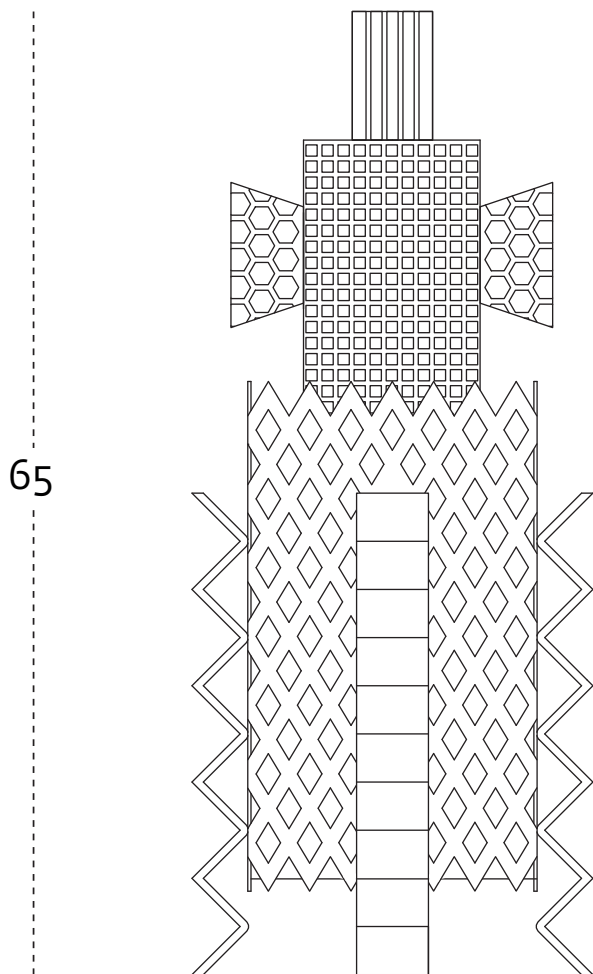

BRUTO

le misure sono espresse in cm
measures are in cm

collezione Raw&Rainbow
design Serena Confalonieri, 2018