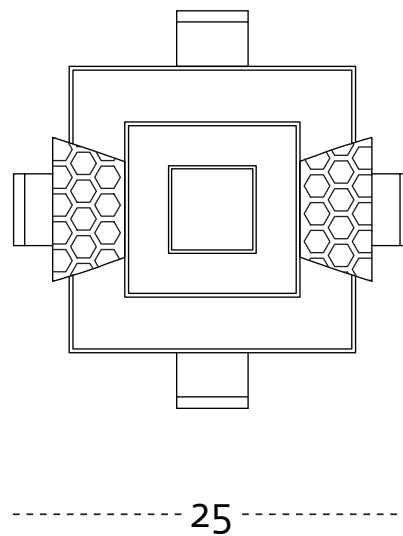

BRUTO

le misure sono espresse in cm
measures are in cm

collezione Raw&Rainbow
design Serena Confalonieri, 2018