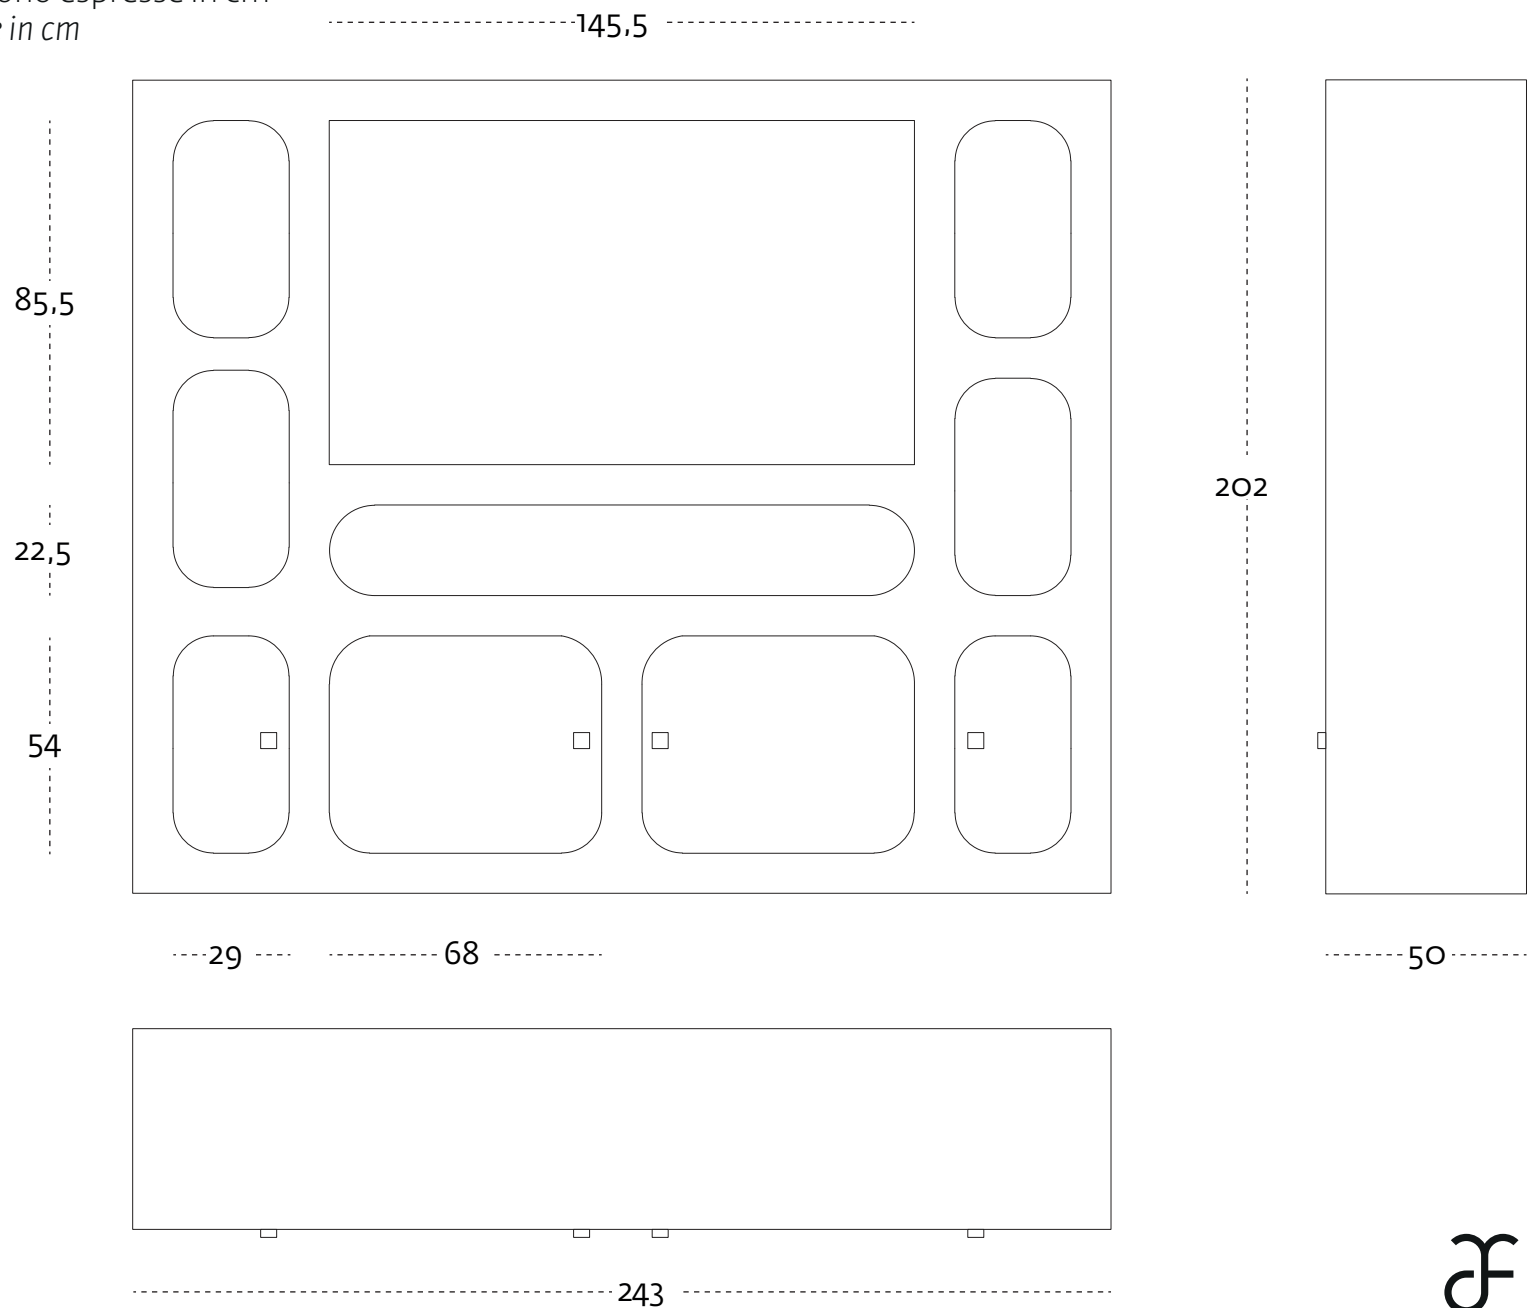

CAROSSELLO

le misure sono espresse in cm
measure are in cm

collezione Novecento
design Valentina Fontana, 2016