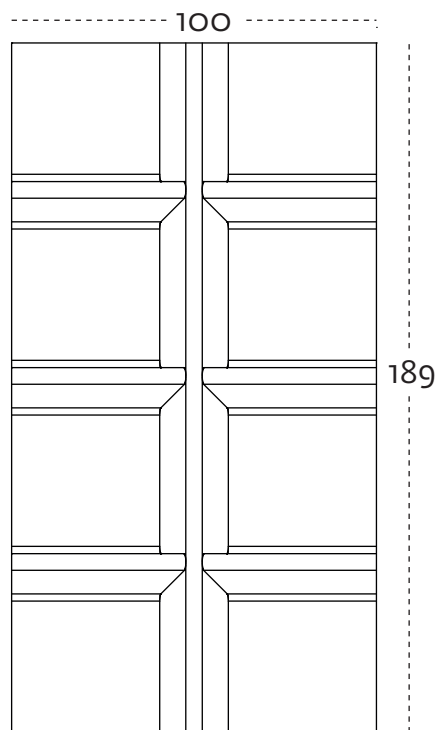

CIOCCOLATA

le misure sono espresse in cm
measure are in cm

CARATTERISTICHE PRODOTTO

- Lunghezza 100 cm
- Larghezza 38,3 cm
- Altezza 189 cm
- Alluminio 5 mm
- Peso 70 kg

Colori e finiture sono personalizzabili su richiesta.

PRODUCT PROPERTY

- Length 100 cm
- Width 38,3 cm
- High 189 cm
- Aluminium 5 mm
- Weight 170 kg

Colours and finish are personalized on request.

collezione Limited edition
design Aziz Saryer, 2008