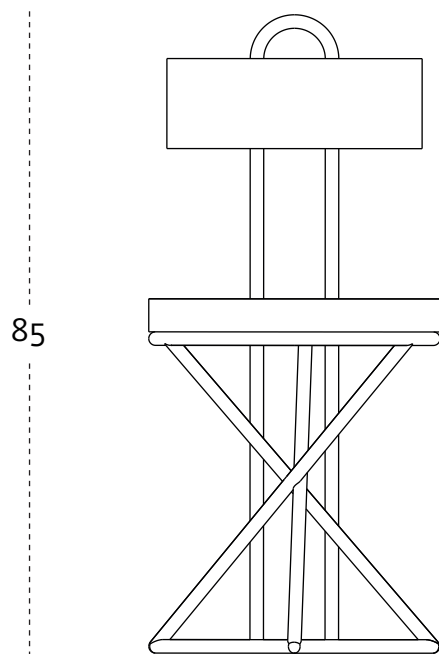

CYBER chair

le misure sono espresse in cm
measure are in cm

collezione Galactica
design Antonio Aricò, 2017