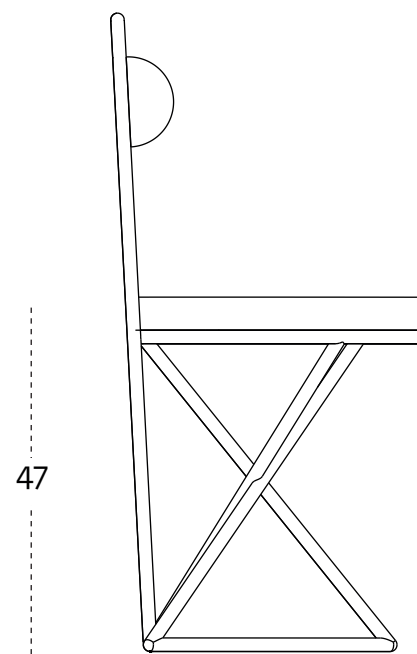

CYBER chair

le misure sono espresse in cm
measure are in cm

collezione Galactica
design Antonio Aricò, 2017