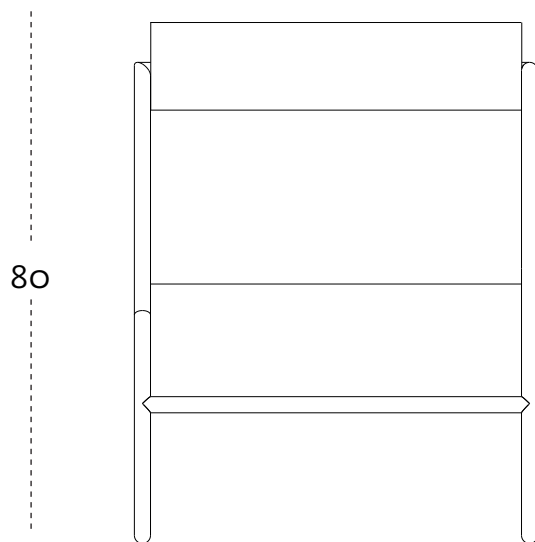

DROID armchair

le misure sono espresse in cm
measure are in cm

collezione Galactica
design Antonio Aricò, 2017