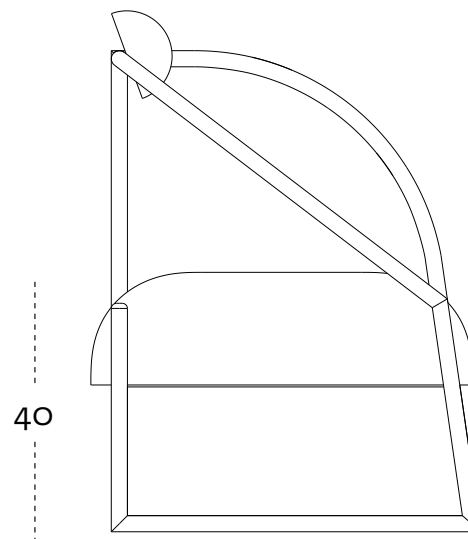

DROID armchair

le misure sono espresse in cm
measure are in cm

collezione Galactica
design Antonio Aricò, 2017