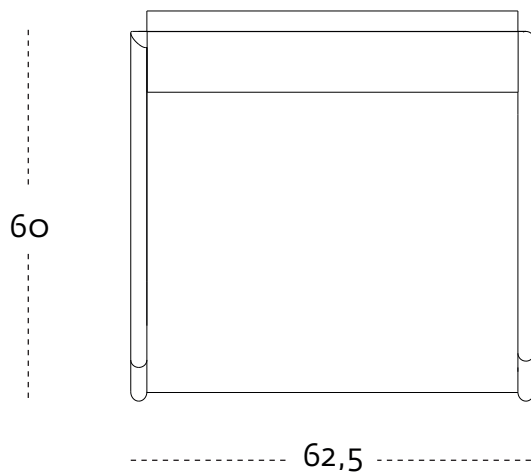

DROID armchair

le misure sono espresse in cm
measure are in cm

collezione Galactica
design Antonio Aricò, 2017