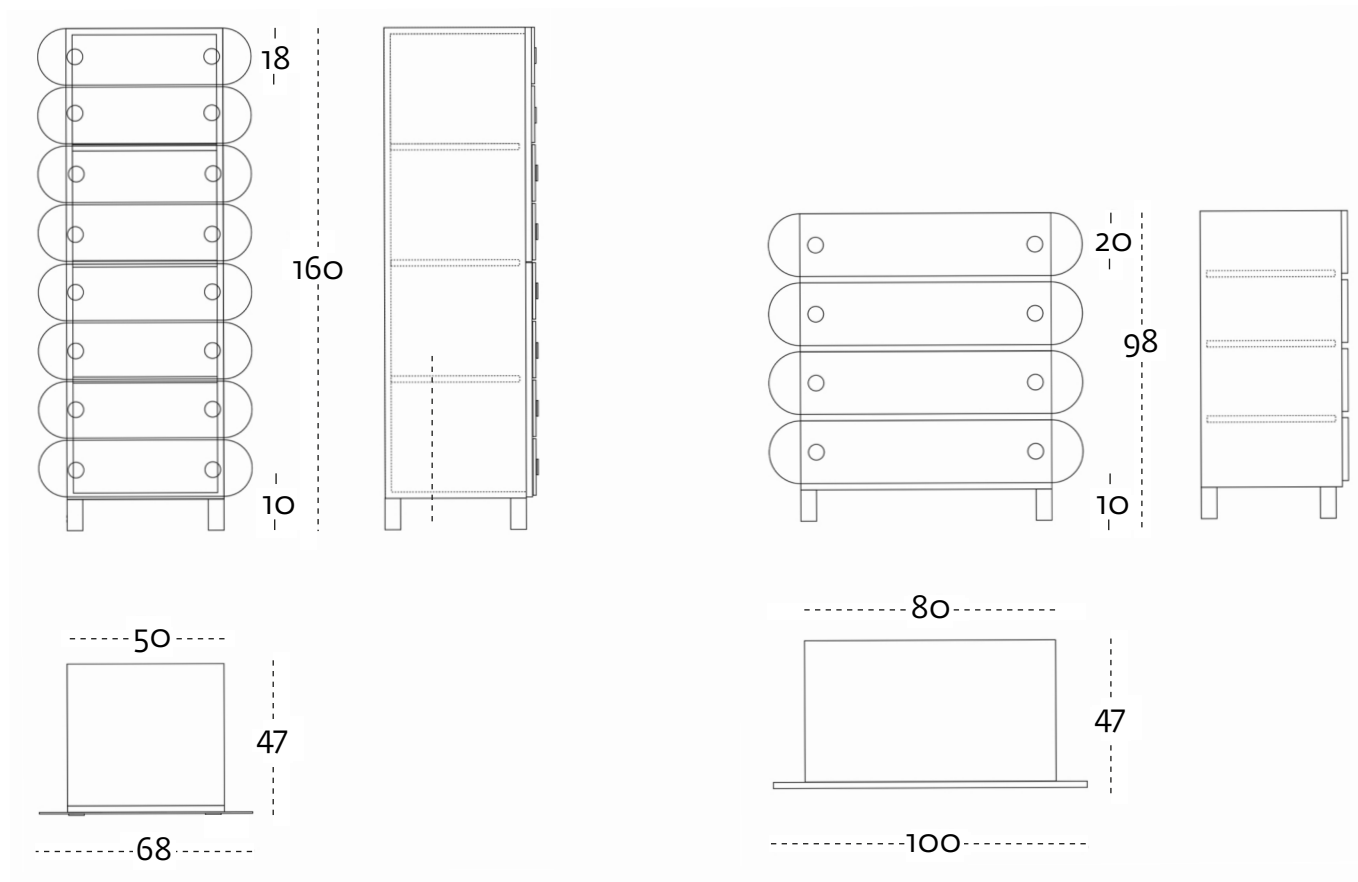

ERIK

le misure sono espresse in cm
measure are in cm

collezione Festa mobile
design Elena Cutolo, 2014