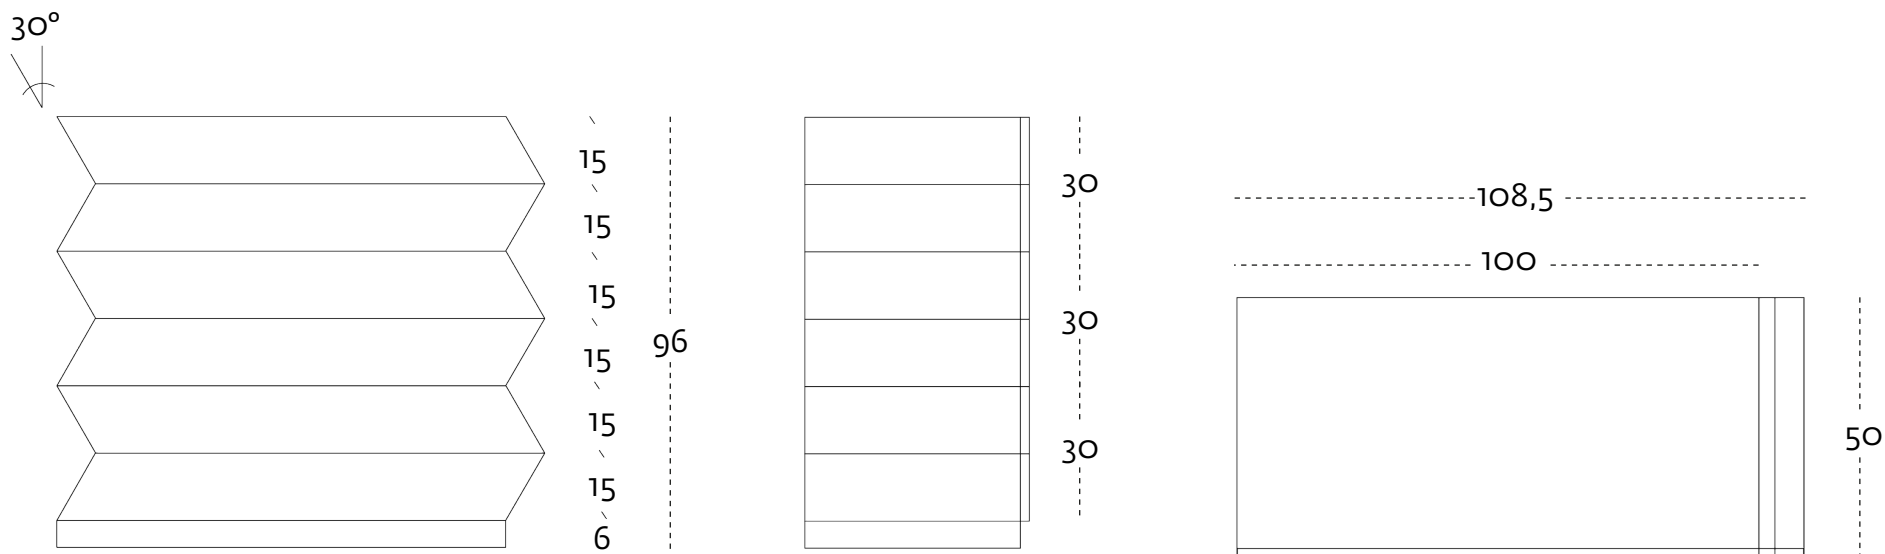

JOAN

le misure sono espresse in cm
measure are in cm

Tre cassetti da 30cm. È possibile personalizzare su richiesta lo spazio interno.

Three drawers of 30cm. It is possible to customize the internal space upon request.