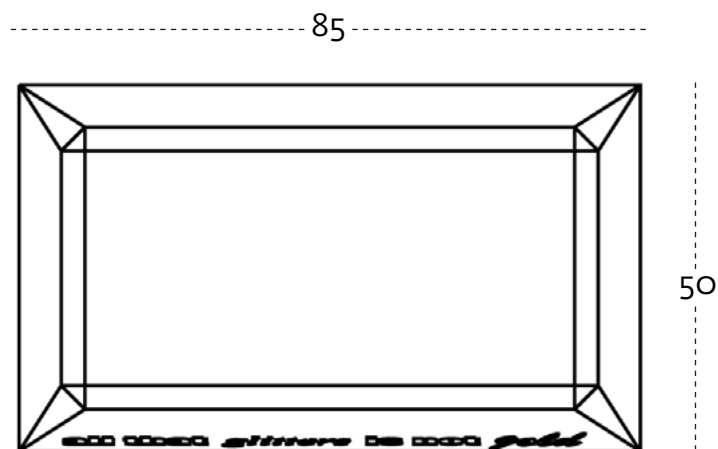

LINGOTTO coffee table

le misure sono espresse in cm
measure are in cm

possibilità di personalizzare con frasi su richiesta
text can be personalized upon request

collezione Dream
design Garilab by Piter Perbellini, 2013