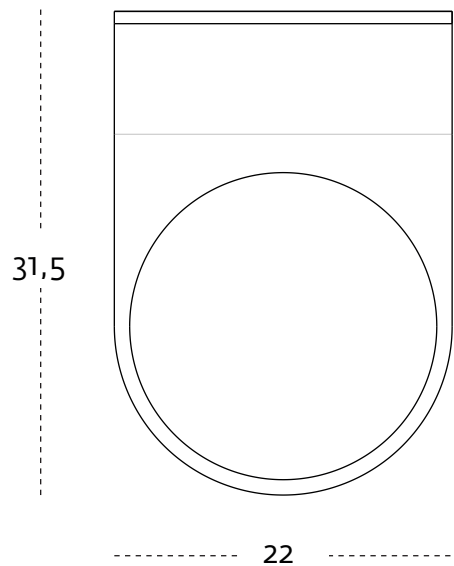

MAPPALUNA

le misure sono espresse in cm
measure are in cm

collezione Galactica
design Antonio Aricò, 2017