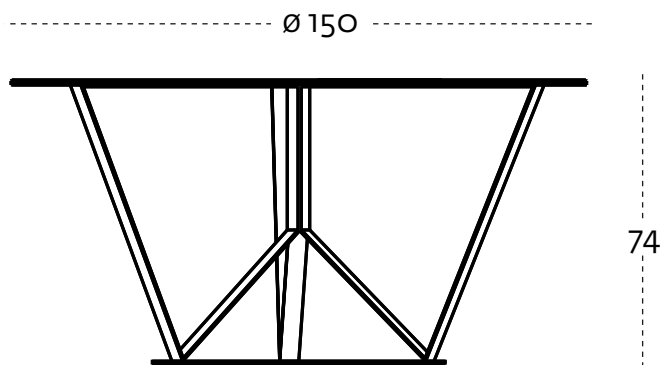

PACE table

le misure sono espresse in cm
measure are in cm

collezione Dream
design Garilab by Piter Perbellini, 2013