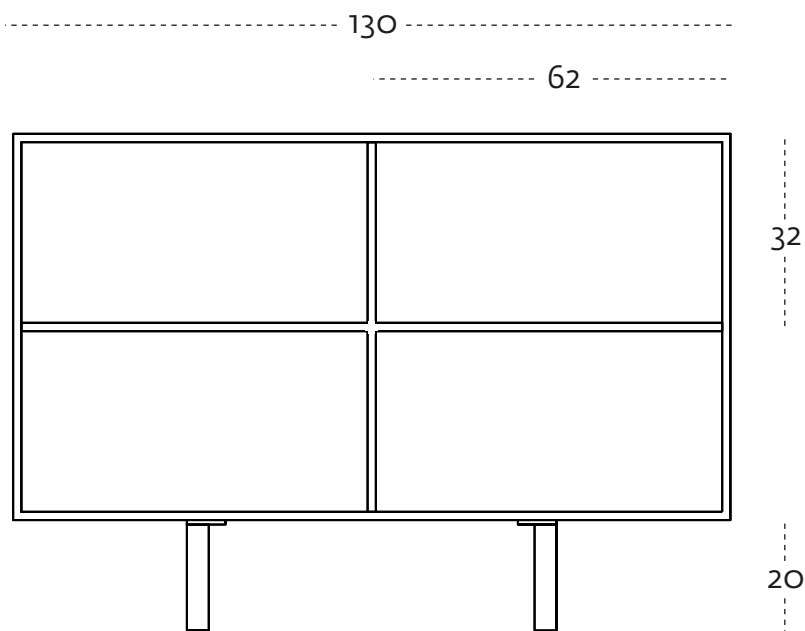

SIMBOLO sideboard

le misure sono espresse in cm
measure are in cm

collezione Dream
design Garilab by Piter Perbellini, 2013

possibilità di personalizzazione con testi ed immagini su richiesta
text and images can be personalized upon request