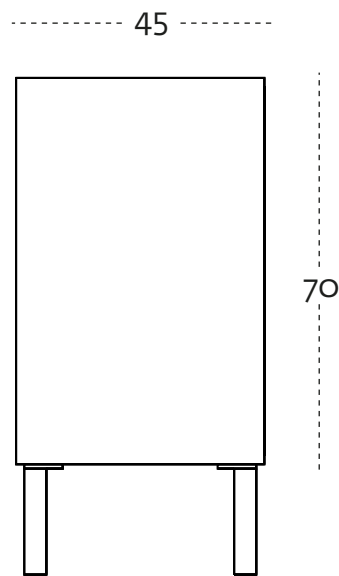

SIMBOLO sideboard

le misure sono espresse in cm
measure are in cm

collezione Dream
design Garilab by Piter Perbellini, 2013

possibilità di personalizzazione con testi ed immagini su richiesta
text and images can be personalized upon request