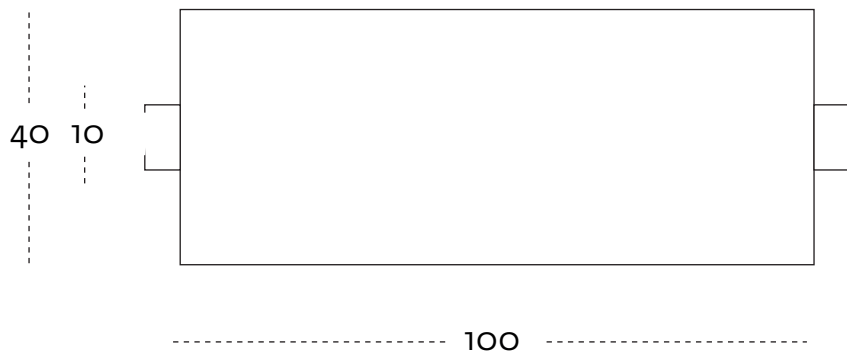

TAMARA

le misure sono espresse in cm
measure are in cm

collezione altreforme starring Chupa Chups®
design Elena Cutolo, pattern The Rodnik Band, 2017