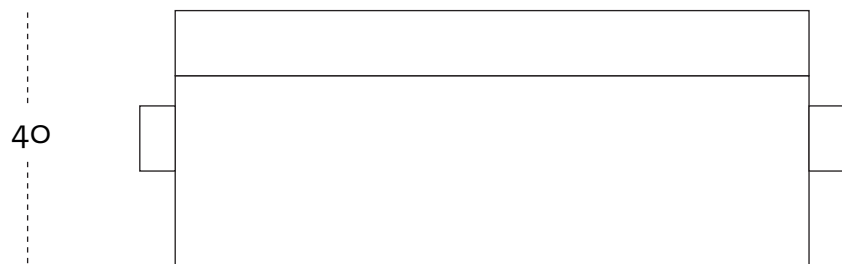

TAMARA

le misure sono espresse in cm
measure are in cm

collezione altreforme starring Chupa Chups®
design Elena Cutolo, pattern The Rodnik Band, 2017